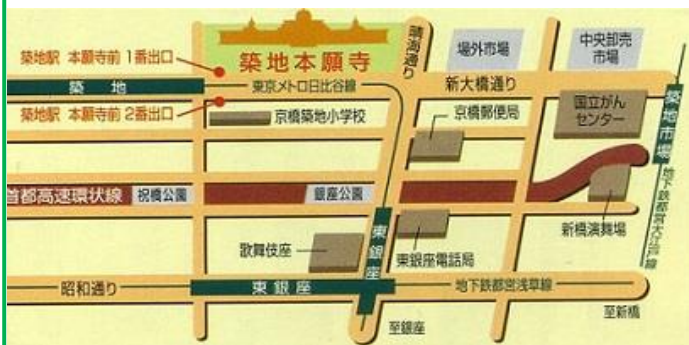

# 築地本願寺にて法話体験 & 見学会

11月のら・し・さサロンは「築地本願寺にて法話体験と見学会」を行います。400年の歴史を持つ由緒ある築地本願寺ですが、2017年にはインフォメーションセンターや合同墓が開設され、時代に合った形で、地域や皆様と一緒にいるさまざまなお寺プロジェクトも開始しています。是非、ご参加ください。

**日時：2019年11月28日(木) 14:00~16:00**

**現地集合 13:45 築地本願寺正門前にて**

〒104-8435 東京都中央区築地 3-15-1

**内容：築地本願寺のお寺の見学、法話、合同墓の見学  
地域に開かれたお寺の取り組み (Q&A)**

**参加費：2,000円(会員1,000円) ※当日、現地にてお支払ください**

**定員：25名 締切り：11/25(月)**

## 地下鉄をご利用の場合

東京メトロ 日比谷線「築地」駅 出口1直結  
東京メトロ 有楽町線「新富町」駅 出口4より  
徒歩約5分  
都営地下鉄 浅草線「東銀座」駅 出口5より  
徒歩約5分  
都営地下鉄 大江戸線「築地市場」駅 出口  
A1より徒歩約5分