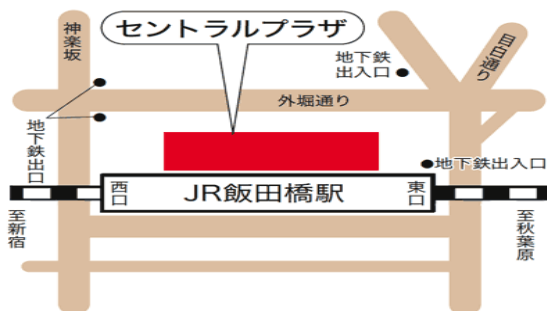

演目：漫才「高齢者を襲う闇」 出前寄席ユニットアクトリー
落語「『1人より2人で!』お金の判断は」 立川がじら

会場：飯田橋 東京都消費生活総合センター 学習室A
(飯田橋セントラルプラザ 16F) ※高層用エレベーターをお使いください

参加費：無料 (終活アドバイザー協会会員へのお年玉)

定員：40 人(会員限定、部屋は 100 名用です) 申込締切：2021 年 1 月 12 日(火)

演者のご紹介

立川がじら

1986 年生まれ 群馬県出身
明治大学文学部ドイツ文学卒
2011 年 立川志らくに入門
2016 年 ニツ目に昇進

出前寄席ユニットアクトリー

東京都消費生活総合センター出前寄席のためだけに結成されたユニットです。活動を始めて 12 年。行った現場は 100 カ所以上。漫才は鶴ちゃん&亀ちゃん。

<会場のご案内>

飯田橋セントラルプラザ

〒162-0823 新宿区神楽河岸 1-1

(交通)

- JR 飯田橋駅
- 東京メトロ東西線・有楽町線・南北線飯田橋駅 B2b 出口
- 都営地下鉄大江戸線飯田橋駅 B2b 出口